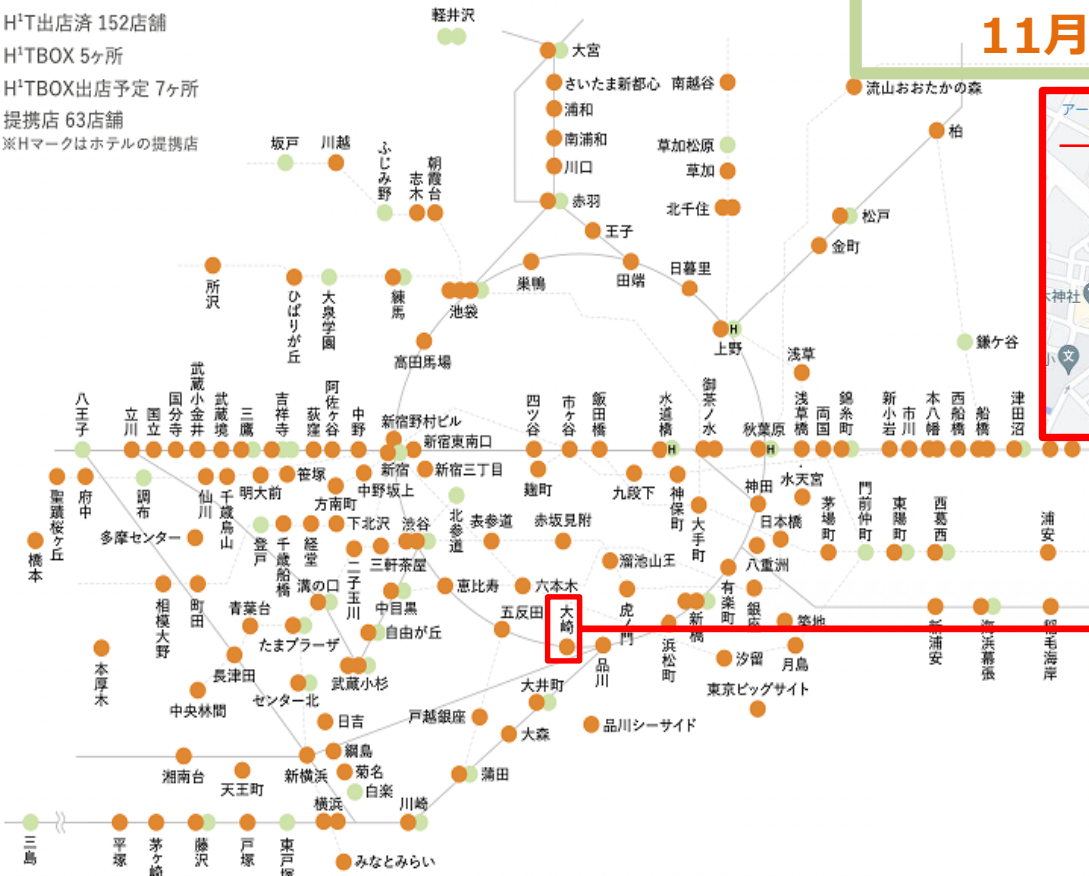

## SOHGO 大崎 with H1T

住 所  
アクセス  
営業時間  
利用方法

東京都品川区大崎1-2-2 アートヴィレッジ大崎セントラルタワー12階

JR「大崎駅」徒歩3分

平日 8:00~20:00 / 土日祝 休

・H1T会員登録をされている方→H1Tホームページよりご予約ください。  
・H1T会員登録をされていない方→2枚目の当社担当者へお問い合わせください。

相互住宅株式会社

<https://www.sohgo-jyutaku.co.jp/>

※H1Tでは現在、ご契約は法人様を対象としております。恐れ入りますが個人での契約は承っておりません。  
※ご契約に関しましては審査を行います。結果によっては、ご希望に添えない場合もございます。あらかじめご了承ください。

首都圏ビジネスエリアをはじめ、全国主要都市に200拠点以上展開中!

H1T会員様は全拠点をご利用いただけます。

「SOHGO 大崎 With H1T」  
11月14日オープン!!

※2022年3月末時点

- H1T出店済 152店舗
  - H1TBOX 5ヶ所
  - H1TBOX出店予定 7ヶ所
  - 提携店 63店舗
- ※Hマークはホテルの提携店

(地方)H1T直営店・提携店

● 札幌	● 梅田	● 阿倍野(大阪)	● 京都	● 那覇(沖縄)
● 札幌	● 梅田	● 高槻(大阪)	● 四条(京都)	● 中頭郡(沖縄)
● 仙台	● 新大阪	● 神戸江戸町(兵庫)	● 広島	● 中頭郡(沖縄)
● 名古屋	● なんば	● 姫路(兵庫)	● 博多	● 名護(沖縄)
● 梅田	● 本町(大阪)	● 三ノ宮(兵庫)	● 熊本	● 宮古島(沖縄)